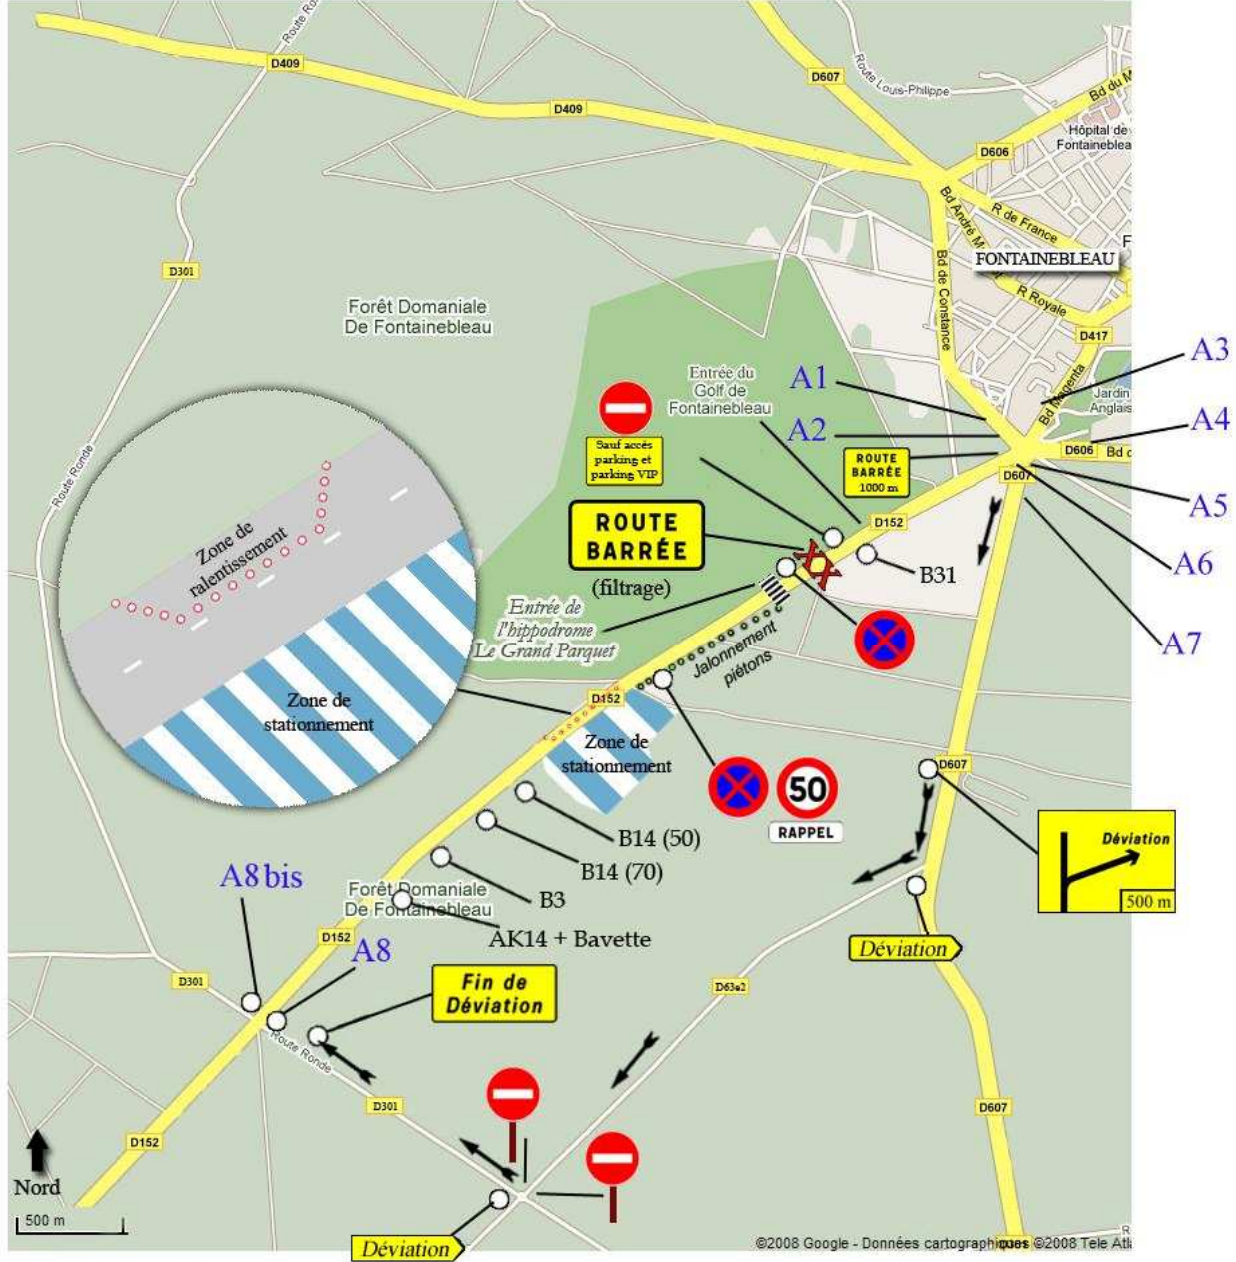

Jeudi et vendredi

Déviations de la RD 152

Route barrée dans le sens Fontainebleau / Orléans

(durant la manifestation hippique)

De A1 à A8 bis : Voir annexe
Section de panneaux AK5 à B31 : Voir annexe
➔ Sens de déviation